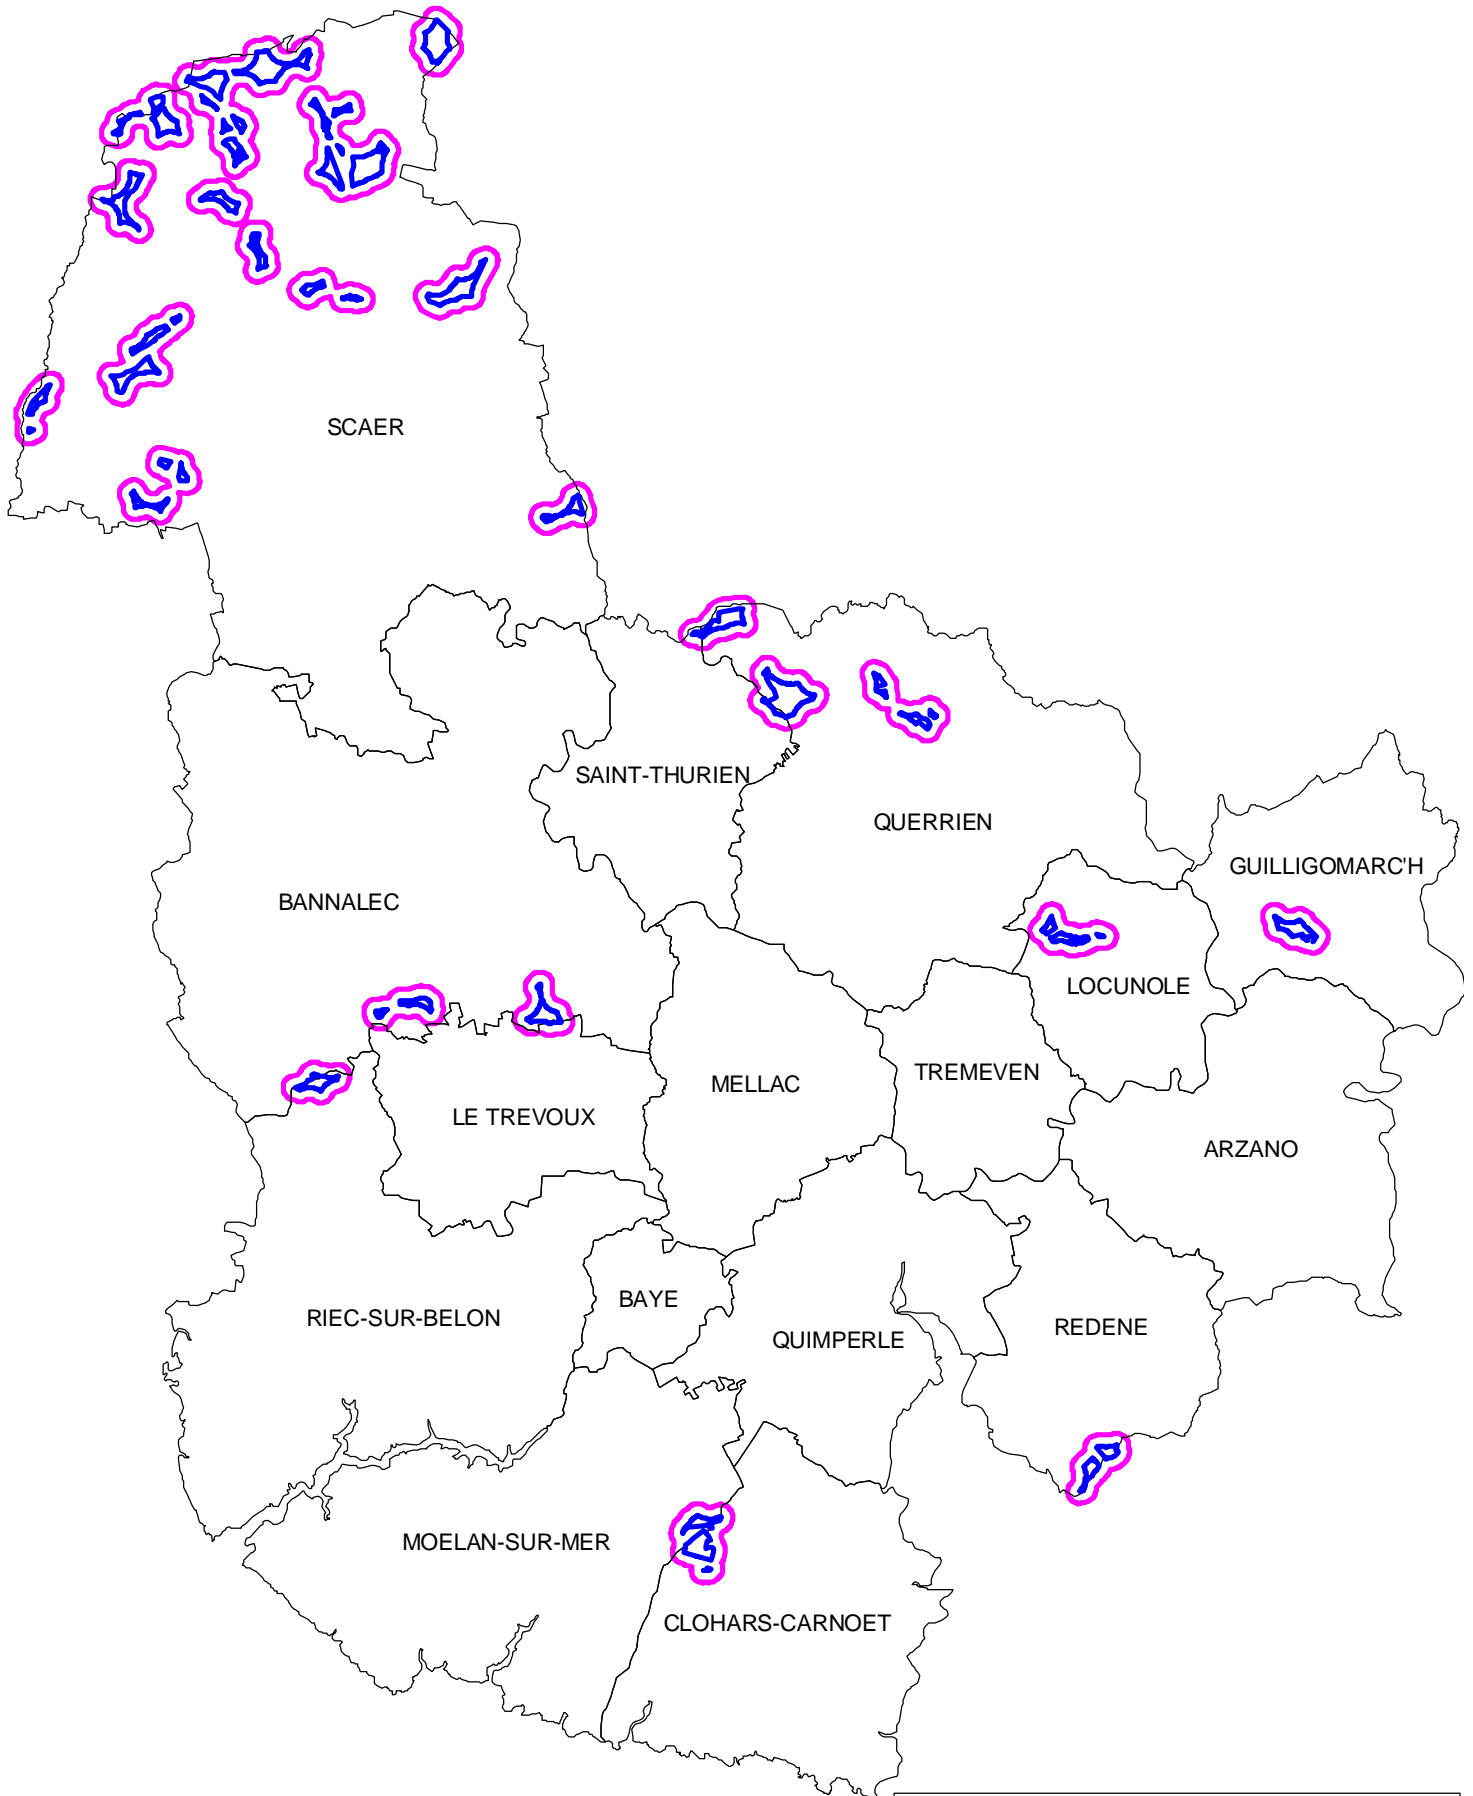

Les 22 sites potentiellement favorables à l'Eolien sur la COCOPAQ

Communauté des Communes du Pays de Quimperlé
3, rue Eric Tabarly
Kervidannou 4
29394 QUIMPERLE CEDEX

Système d'Information Géographique.
Origine IGN. Droits réservés.
Reproduction interdite.